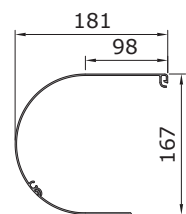

VORO BRAVO

... a lekerekített.

ROLL S

Schacht

Dobozméretek

.. redőnyökhöz « MÉRET 131 »

.. redőnyökhöz « MÉRET 141 »

.. redőnyökhöz és zsaluziákhoz « MÉRET 171 »