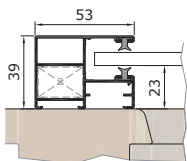

SE változat

KF53V vezetősín