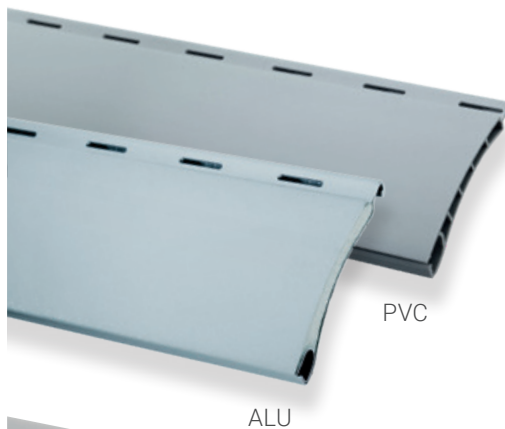

PVC

- Duplafalú PVC profilok fény- és levegőbeeresztő résekkel.
- Üreges szerkezet 5 keresztmerezítő bordával.
- Profilmagasság: 37 mm, vastagság: 8 mm

Kompromisszumok nélkül.

A legjobb minőségben.

Tények a Schlotterertől.

- Ugyanolyan doboz használható a redőnyökhöz és a zsaluziákhoz az egységes megjelenés érdekében.
- Helytakarékos megoldás, amellyel szívesen élnek a felújítások alkalmával.

Igazán sokoldalú a Schlotterer elépíthető dobozza.

Egy dobozrendszer, két megoldás: a Schlotterer árnyékolórendszereihez ugyanaz az elépíthető doboz használható – legyen szó redőnyökről vagy zsaluziákról. Ez garantálja a homlokzat egységes megjelenését még abban az esetben is, ha az egyes helyiségeknél különböző árnyékolástechnikai megoldásokat alkalmaznak. Mindegy, hogy sötétítő redőnyök szükségesek a hálöhelyiségekbe vagy zsaluzia a nappaliba: esztétikai szempontból a Schlotterer elépíthető dobozai kiváló megoldást jelentenek. További előnyük, hogy rendkívül helytakarékosak és felújítások alkalmával is könnyedén beépíthetők. Az elépíthető dobozok természetesen homlokzat alá vakolható kivitelben el is rejthetők.