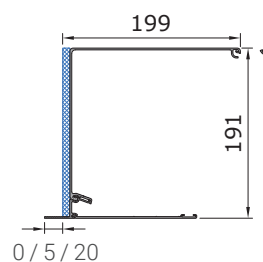

.. redőnyökhöz és zsaluziákhoz « MÉRET 191 »