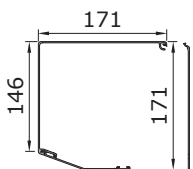

VORO BRAVO

... a lekerekített.

ROLL S

Schacht

Dobozméretek

.. redőnyökhöz « MÉRET 131 »

.. redőnyökhöz « MÉRET 141 »

.. redőnyökhöz és zsaluziákhoz « MÉRET 171 »