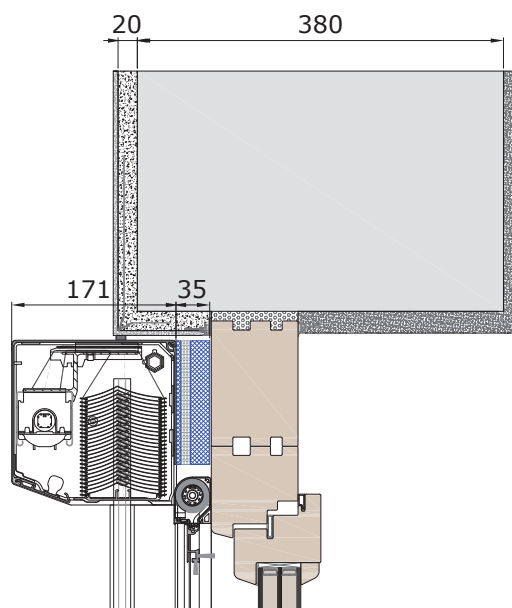

Tokmagasítással és üregszigeteléssel.
VORO RAFF (80D) RetroLux rolós
szűnyoghálóval.