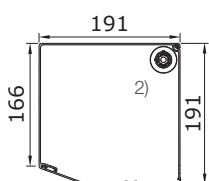

.. redőnyökhöz és zsaluziákhoz « MÉRET 191 »