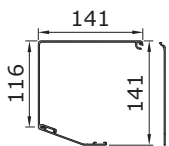

VORO BRAVO

... a lekerekített.

ROLL S

Schacht

Dobozméretek

.. redőnyökhöz « MÉRET 131 »

.. redőnyökhöz « MÉRET 141 »

.. redőnyökhöz és zsaluziákhoz « MÉRET 171 »