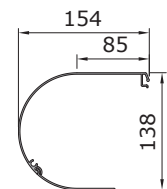

VORO BRAVO

... a lekerekített.

ROLL S

Schacht

Dobozméretek

.. redőnyökhöz « MÉRET 131 »

.. redőnyökhöz « MÉRET 141 »

.. redőnyökhöz és zsaluziákhoz « MÉRET 171 »