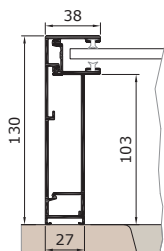

Vezetősín **KH38SA**