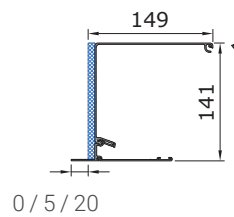

VORO BRAVO

... a lekerekített.

ROLL S

Schacht

Dobozméretek

.. redőnyökhöz « MÉRET 131 »

.. redőnyökhöz « MÉRET 141 »

.. redőnyökhöz és zsaluziákhoz « MÉRET 171 »