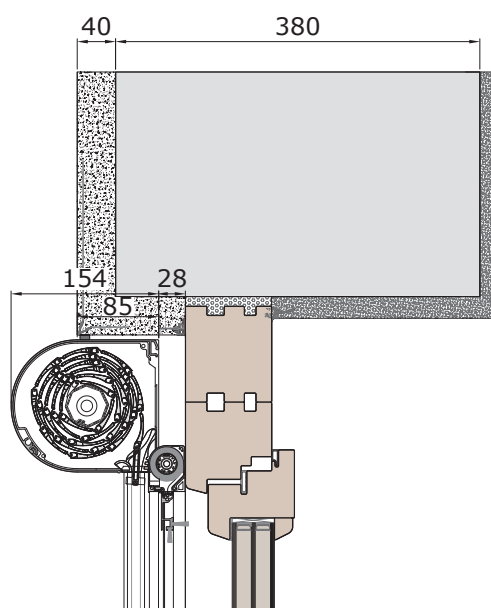

Tokmagasítással. VORO
BRAVO rolós szűnyoghálóval.