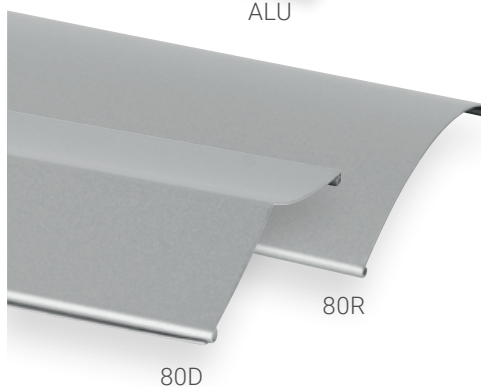

Zsaluzia-lamellák

80R vagy 80D RetroLux
(lásd még a Schlotterer
zsaluziapropektusát).