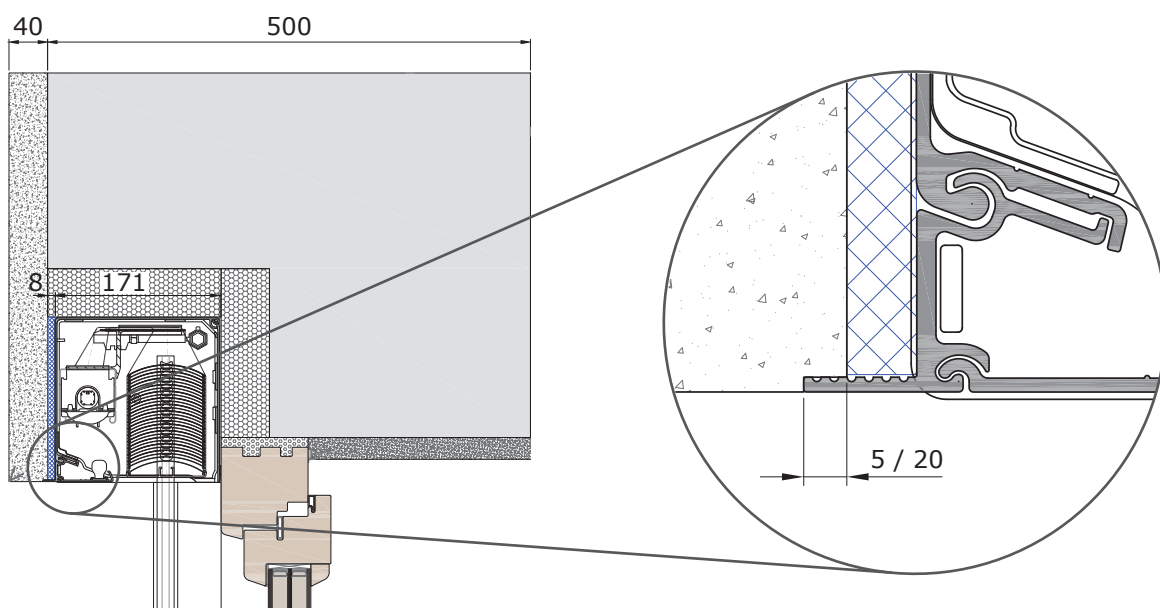

Monolit falszerkezettel. VORO PUTZ
RAFF (80R).

Bevakolásra alkalmas kivitel. Vakolósín
szélessége: 5 és 20 mm (alapkivitel: 5 mm).

Standard üvegszálás háló

A Schlotterer pvc bevonatú üvegszál szövege rendkívül stabil és tartós. Jó légáteresztő tulajdonsága mellett kiváló átláthatóságot biztosít. Minden típusú rovarvédelmi terméknel alkalmazható.