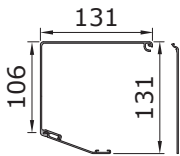

VORO BRAVO

... a lekerekített.

ROLL S

Schacht

Dobozméretek

.. redőnyökhöz « MÉRET 131 »

.. redőnyökhöz « MÉRET 141 »

.. redőnyökhöz és zsaluziákhoz « MÉRET 171 »