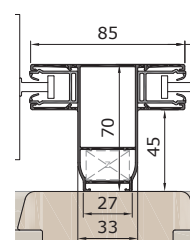

ED85V
vezetősín

Tények a Schlotterertől.

- Sokféle színben kapható porszórt alumínium takarólemezek.
- Ideálisan kombinálható rolóval, nyíló, toló vagy fix keretes szűnyoghálókkal, akár utólag felszerelve is.
- Alul levehető szerelőfedél.
- SE modell: még optimálisabb hő- és zajszigetelés az ablak és a redőny közötti légrésnek köszönhetően.

S standard kivitel; SE optimalizált hő- és zajszigetelésű kivitel