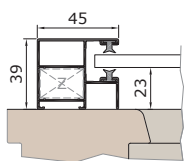

KF45V vezetősín