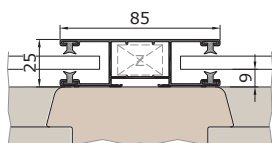

K85V vezetősín