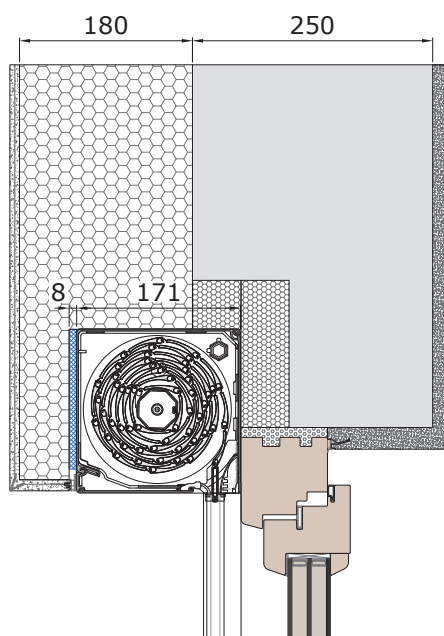

Hőszigetelésbe építve. VORO
WDVS.