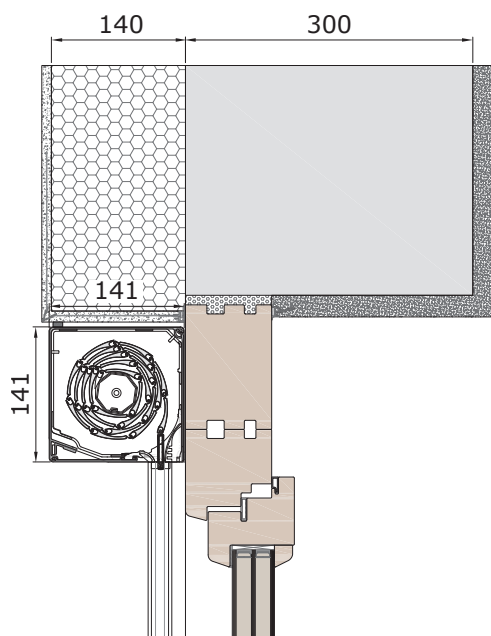

A Schlotterer redőnyök beépítési lehetőségei.

Hőszigeteléssel és tokmagasítással.
VORO SE.