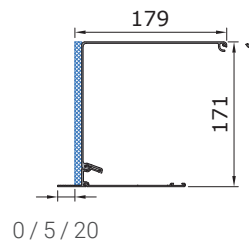

VORO BRAVO

... a lekerekített.

ROLL S

Schacht

Dobozméretek

.. redőnyökhöz « MÉRET 131 »

.. redőnyökhöz « MÉRET 141 »

.. redőnyökhöz és zsaluziákhoz « MÉRET 171 »