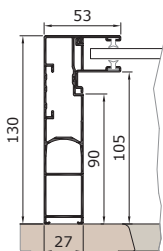

Vezetősín **KH53SA**