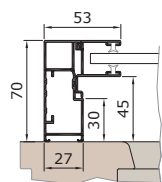

Vezetősínnel

ROLL S Schacht

Vezetősín
KD53SA