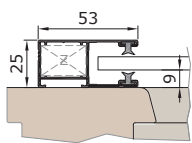

S változat

K53V vezetősín