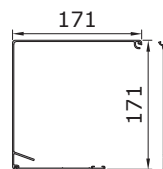

VORO BRAVO

... a lekerekített.

ROLL S

Schacht

Dobozméretek

.. redőnyökhöz « MÉRET 131 »

.. redőnyökhöz « MÉRET 141 »

.. redőnyökhöz és zsaluziákhoz « MÉRET 171 »