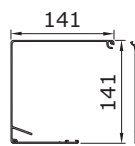

VORO BRAVO

... a lekerekített.

ROLL S

Schacht

Dobozméretek

.. redőnyökhöz « MÉRET 131 »

.. redőnyökhöz « MÉRET 141 »

.. redőnyökhöz és zsaluziákhoz « MÉRET 171 »