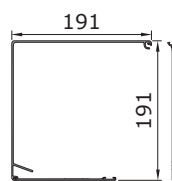

.. redőnyökhöz és zsaluziákhoz « MÉRET 191 »