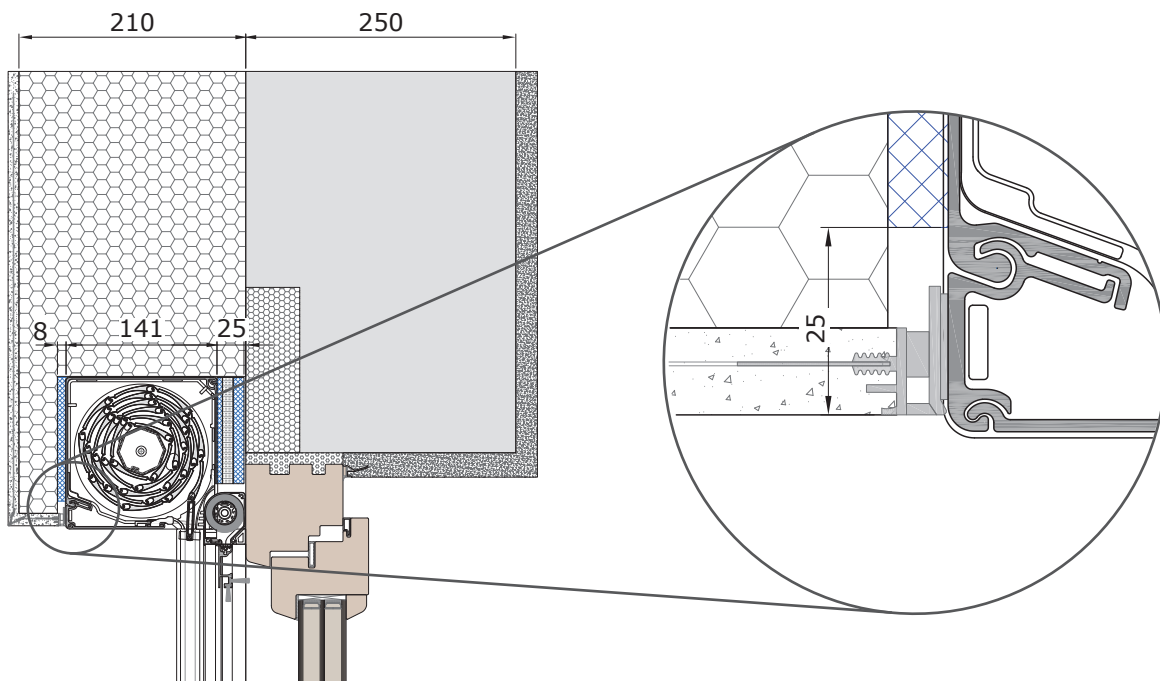

Hőszigetelésbe építve és üregszigeteléssel.
VORO WDVS rolós szűnyoghálóval.

Kompozit hőszigeteléses kivitel
a vakolósín felhelyezésére szolgáló helyel.